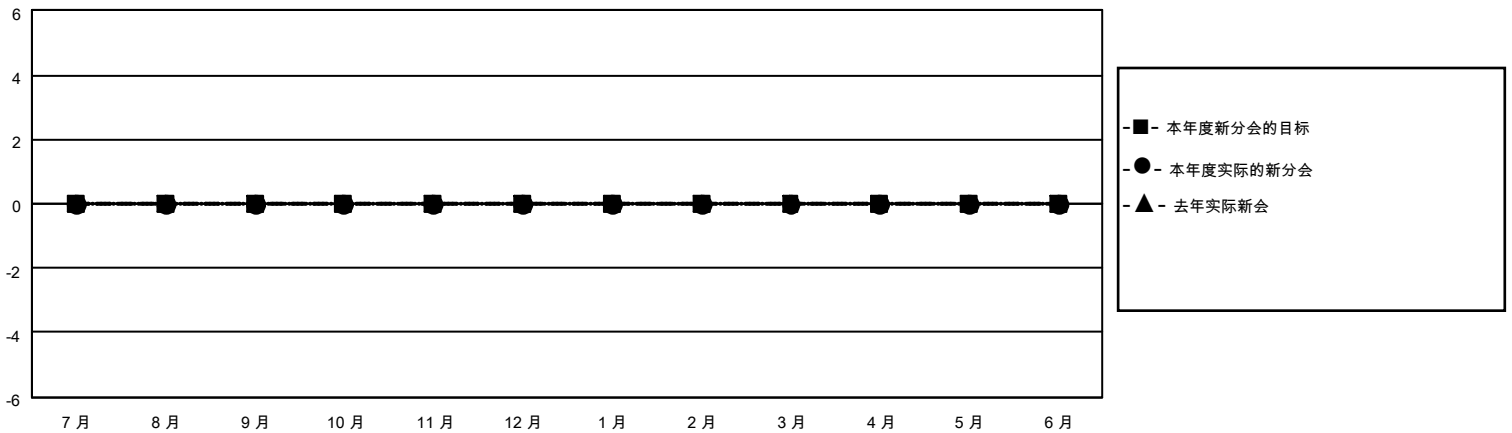

# MONTHLY MEMBERSHIP PROGRESS REPORT

地点 CHINA

District 382

Results as of: 5/31/2021

分会			
成果 2020-2021			
季	新分会目标	新会	会员流失的分会
7月/8月/9月	0	0	0
10月/11月/12月	0	0	0
1月/2月/3月	0	0	1
4月/5月/6月	0	0	0

位会员@每位须缴			
成果 2020-2021			
季	会员净增长目标	实际会员增长数	实际退会会员 (包括转会)
7月/8月/9月	0	400	17
10月/11月/12月	0	29	7
1月/2月/3月	0	1	0
4月/5月/6月	0	0	1

目标与实际新会累积

目标和实际会员累积

已取消的分会: 1	77 CLUBS OF 97 增添1位或以上的新会员	<b>性别分布</b>
<b>放弃的会员</b>		男 1,380 (61.99%)
过世 1		女 846 (38.01%)
分会已取消 0	<a href="#">点击这里取得累计会员数据</a>	总计家庭单位会员数 178
其他 24		支付减半会费的家庭会员 95
总计 25		