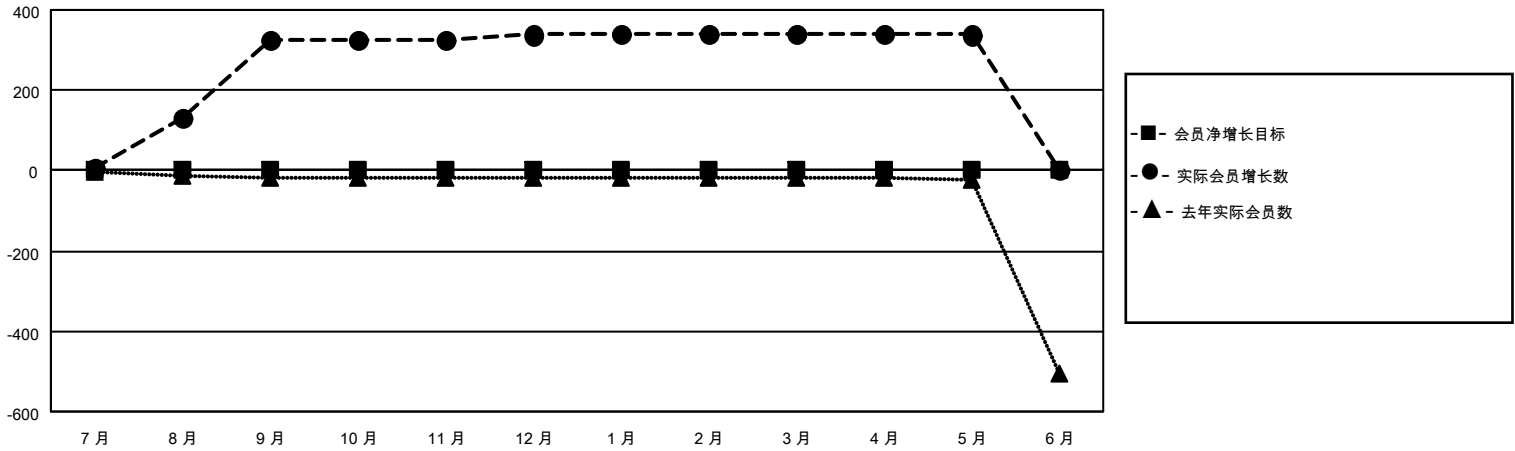

# MONTHLY MEMBERSHIP PROGRESS REPORT

地点 CHINA

District 382

Results as of: 5/31/2021

分会			
成果 2020-2021			
季	新分会目标	新会	会员流失的分会
7月/8月/9月	0	0	0
10月/11月/12月	0	0	0
1月/2月/3月	0	0	1
4月/5月/6月	0	0	0

位会员@每位须缴			
成果 2020-2021			
季	会员净增长目标	实际会员增长数	实际退会会员 (包括转会)
7月/8月/9月	0	400	17
10月/11月/12月	0	29	7
1月/2月/3月	0	1	0
4月/5月/6月	0	0	1

目标与实际新会累积

目标和实际会员累积

已取消的分会: 1	77 CLUBS OF 97 增添1位或以上的新会员	<b>性别分布</b>
<b>放弃的会员</b>		男 1,380 (61.99%)
过世 1		女 846 (38.01%)
分会已取消 0	<a href="#">点击这里取得累计会员数据</a>	总计家庭单位会员数 178
其他 24		支付减半会费的家庭会员 95
总计 25		